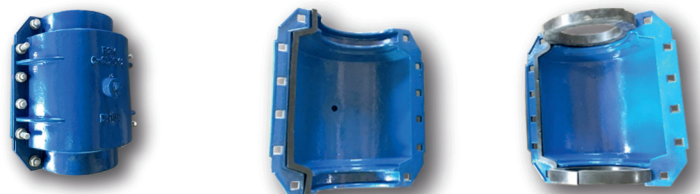

Thelen Armaturen
since 1984

THELEN „T-Quick“

24h Emergency-number: +49 (0) 173 - 74 85 855

www.thelen-armaturen.com

Thelen T-Quick Reparaturschelle

Gussrohr DN 100,
Arbeitsdruck 10 Bar

Defekte Muffe kurz vor
einem Bogen

T-Quick wurde innerhalb
von 20 Minuten komplett
montiert und ist dicht

- Die **T-Quick Reparaturschelle** bietet
- 15 – 19 mm Spannbereich in den Nennweiten DN 80 – DN 200
- Die Kapsel bietet ausreichend Platz um Steckmuffen, Schraubmuffen oder Stemmmuffen einzukapseln
- Durch die besondere Stärke und Ausprägung der Dichtung werden Lunkerstellen und unrunde Rohroberflächen perfekt abgedichtet
- Der eingearbeitete Gewindeabgang ermöglicht die Reparatur unter Druck

Thelen T-Quick Reparaturschelle

T-Quick Zwo

Gussrohr DN 80,
Arbeitsdruck 14 Bar

Undichte Muffenverbindung,
Leitung musste in Betrieb
bleiben

T-Quick mit Gewindestutzen
zum Ableiten des Wassers
wurde unter Druck montiert